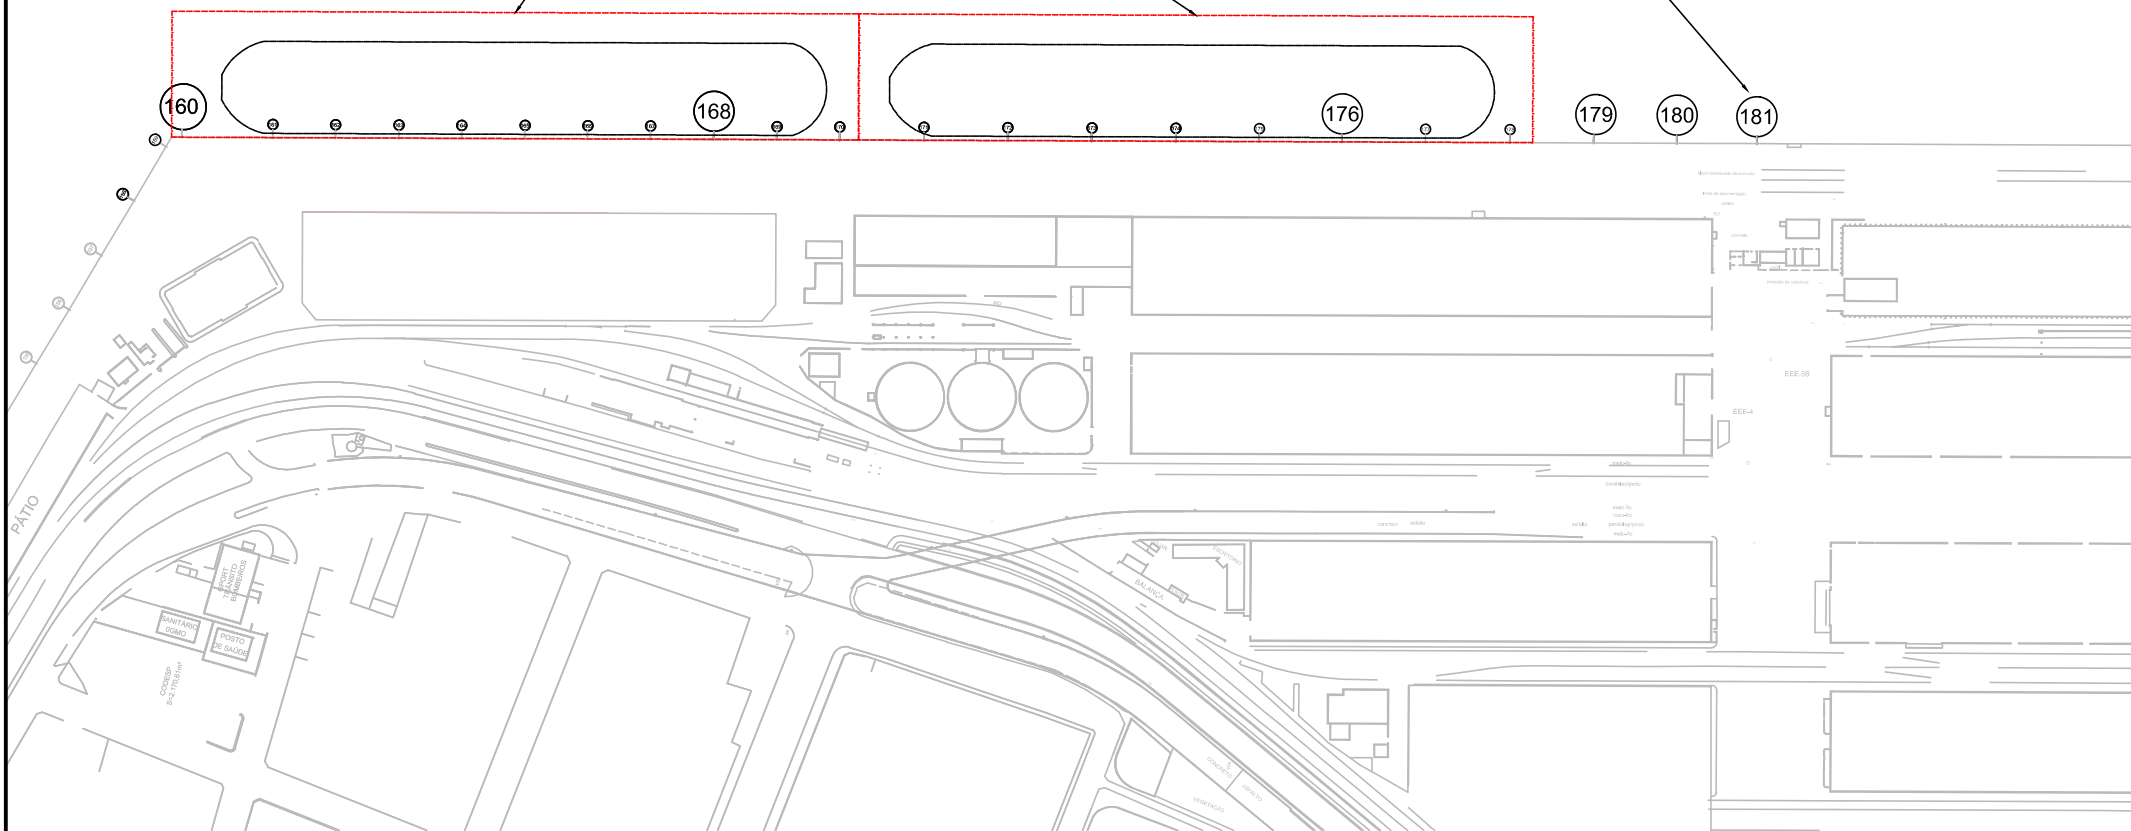

Área de Dragagem

Cabeços

CONCEITUAL

STS11
BERÇO DE ATRACAÇÃO

DATA:
26/02/2021

FOLHA: 01/01
ESCALA: 1:3000